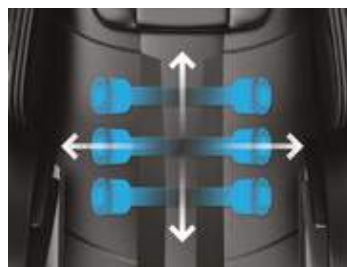

JPro302XR™

Experimenta los efectos relajantes de la terapia de calor indirecto y el masaje de aire en la cintura, aliviando la tensión muscular y los músculos cansados. Reclina tu cabeza hacia atrás y bloquea el ruido cotidiano con altavoces Bluetooth que reproducen tu música favorita.

Características Estándar

2D Massage+

XRail™

FlexRelief™

PalmSoothe™

PressureRelief™

ShapeSense™

SoleRefresh™

CompactGlide™

GravityFree™

CalfRelief™

LegExtender™

HeatRelief™

HipSculpt™

AudioRelax™

2D Massage+

Seis rodillos de masaje en 2D se deslizan hacia arriba, hacia abajo y de lado a lado, garantizando una experiencia de masaje profundamente relajante para los músculos de tu espalda.