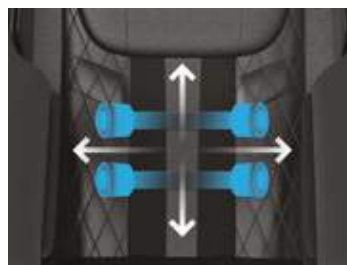

Características Estándar

2D Massage

XRail™

FlexRelief™

PalmSoothe™

PressureRelief™

ShapeSense™

SoleRefresh™

CompactGlide™

GravityFree™

CalfRelief™

LegExtender™

2D Massage

Cuatro rodillos de masaje en 2D se deslizan hacia arriba, hacia abajo y de lado a lado, garantizando una experiencia de masaje profundamente relajante para los músculos de tu espalda.

ShapeSense™

Detecta el tamaño y la forma de tu cuerpo para ofrecer una experiencia de masaje diseñada especialmente para ti.

XRail™

Ofrece un masaje completo que abarca desde el cuello hasta los isquiotibiales, enfocándose en los principales grupos musculares.