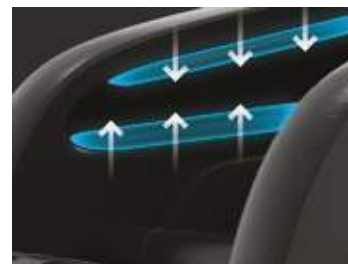

3D Massage

Experimenta un masaje excepcional con seis rodillos que se mueven tanto vertical como horizontalmente, proporcionando una presión matizada en tu espalda. Es como tener tu propio masajista experto.

PressureRelief™

Rodea los hombros con un masaje de aire, aliviando la tensión y el esfuerzo en tus hombros fatigados.

PalmSoothe™

Proporciona un masaje de aire reconfortante desde las yemas de los dedos hasta los codos, dirigido a las áreas propensas al túnel carpiano y la artritis.