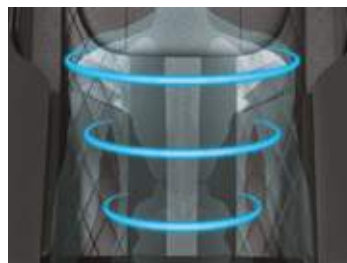

CompactGlide™

GravityFree™

CalfRelief™

LegExtender™

2D Massage

Cuatro rodillos de masaje en 2D se deslizan hacia arriba, hacia abajo y de lado a lado, garantizando una experiencia de masaje profundamente relajante para los músculos de tu espalda.

ShapeSense™

Detecta el tamaño y la forma de tu cuerpo para ofrecer una experiencia de masaje diseñada especialmente para ti.

XRail™

Ofrece un masaje completo que abarca desde el cuello hasta los isquiotibiales, enfocándose en los principales grupos musculares.